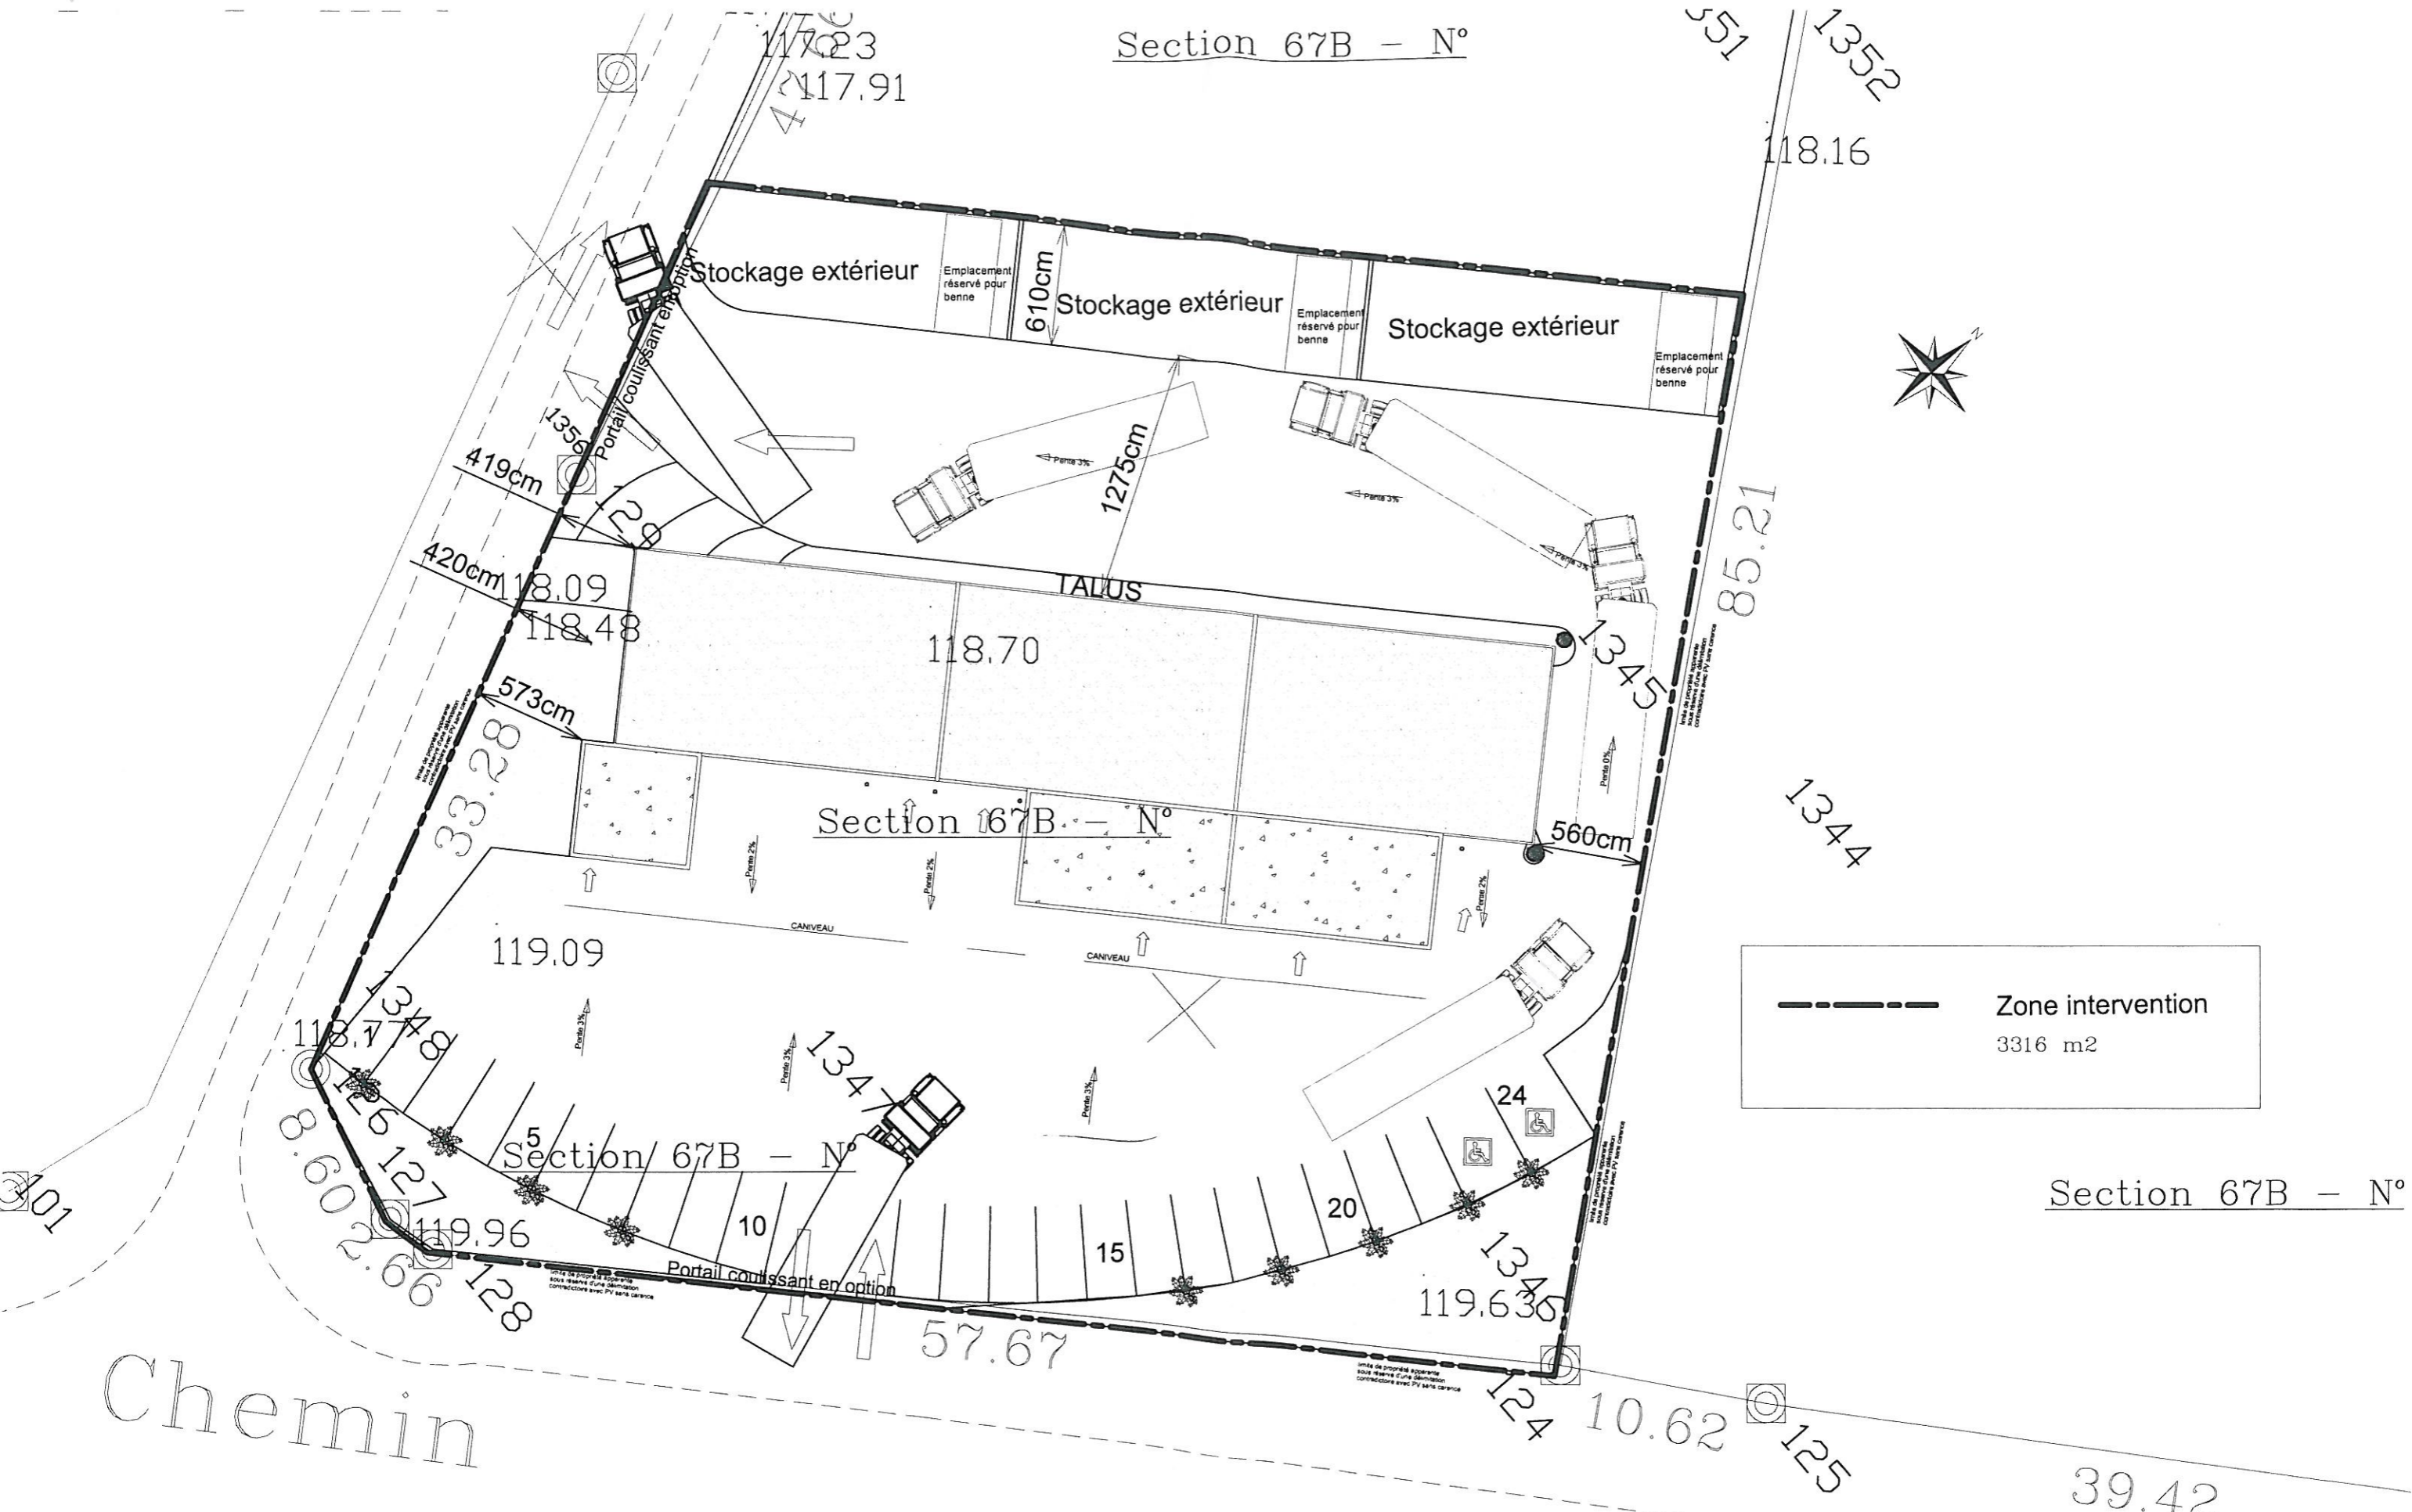

Section 67B - N°

Section 167B - N°

Section 67B - N°

--- Zone intervention
3316 m²

Section 67B - N°

Chemin

	MO	VAL D'EGRAY	VISA MO	DOCUMENT N°	PAGE	02/08
	PROJET	REALISATION DE 3 ATELIERS RELAIS		VERSION	v01	
	ADRESSE	ZAE Montplaisir - CHAMPDENIERS (79)		DATE	14/12/06	
	PHASE	APS: AVANT PROJET SOMMAIRE		ECH	1/300	
466 REALISATION		PLAN DE MASSE				